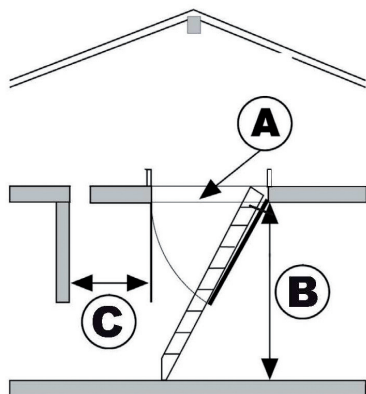

MIDMADE STEP-LUX

Specifikation:

- Færdigbehandlet loftstrappe med høj finish
- 58 mm isoleret front
- Front og gerigter i hvid plast
- U-værdi 0,54
- Med hvid tætningsliste
- Opfylder tæthedsklasse 4
- 2-punkts paskvillås
- Karm med integreret gerigt
- 3-delt træstige – testet til 150 kg
- Skridsikre trin
- Skjulte hængsler
- Loftstrappen leveres samlet

Tilvalg:

- DAMPSPÆRRE-KIT
- Forlængerled til stige
- 3-delt stige i aluminium (32102)

WOODSTEP@WOODSTEP.DK

Teknik:

A Udvendigt karmål	B Max. loftshøjde	B (med for- længerled)	C Korridormål	Varenr.	DB nr.
570 x 1116	2650	3200	450	32101	5207417

Alle mål i mm.