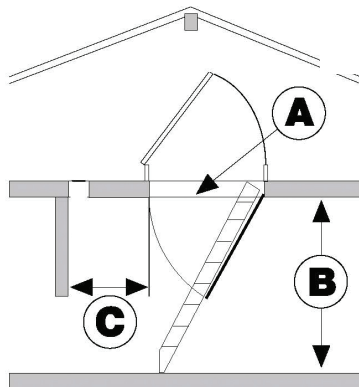

POLAR-STEP

Specifikation:

- 87 mm front i hvid hdf-plade
- U-værdi 0,4
- Helstøbt tætningsliste
- Opfylder tæthedsklasse 4
- 2-punkts paskvillås
- 3-delt træstige – testet til 150 kg
- Stige med håndliste*
- Stige med plastfodder
- Skridsikre trin
- Specielle stigebeslag for øget trindybde
- Beslag til justerbar hældning af stige
- Skjulte hængsler
- 27 mm trækarm
- Loftstrappen er forberedt til beklædning
- Loftstrappen leveres samlet

Tilvalg:

- POLAR TOPKARM (U-værdi 0,2)
- DAMPSPÆRRE-KIT
- WOOD-STEP FIX, Gerigter
- Forlængerled til stige

*) Ingen håndliste på størrelsen 540x1130 mm

Teknik:

A Udvendigt karm mål	B Max. loftshøjde	B (med for- længerled)	C Korridor mål	Varenr.	DB nr.
540 x 1130	2750	3100	650	40100	5380763
690 x 1190	2800	3150	550	40150	5380765

Alle mål i mm.