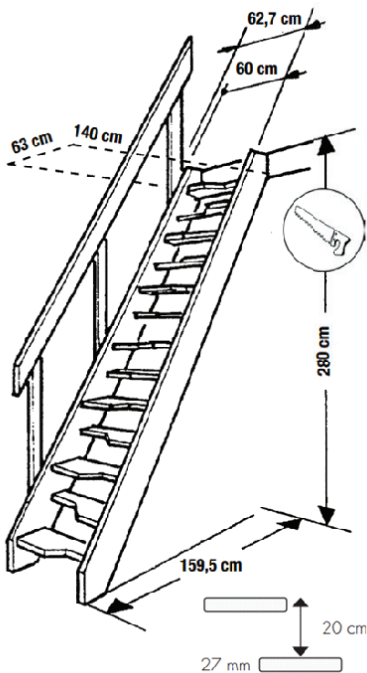

### Specifikation:

- Stærk konstruktion – udført i 27 mm gran
- Ubehandlet
- Pladsbesparende hemsestige
- Indstemte og fastskruede trin, for større sikkerhed
- Bredde: 600 mm
- Gelænder 1 side
- Bredde incl. gelænder: 627 mm
- Leveres usamlet

### Teknik:

Max. loftshøjde	Min. hulmål	Varenr.	DB nr.
2800	630x1400	3950	1803873

Alle mål i mm.