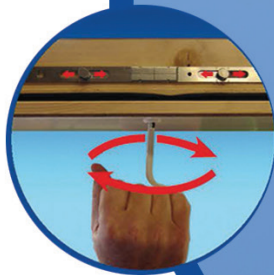

TØRRING-STEP på tværs

Specifikation:

- 60 mm front i hvid hdf-plade
- U-værdi 0,6
- Helstøbt tætningsliste
- Opfylder tæthedsklasse 4
- 2-punkts paskvillås
- 4-delt træstige – testet til 150 kg
- Stige med plastfodder
- Skridsikre trin
- Beslag til justerbar hældning af stige
- Skjulte hængsler
- 27 mm trækarm
- Loftstrappen er forberedt til beklædning
- Loftstrappen leveres samlet

Tilvalg:

- DAMSPÆRRE-KIT
- WOOD-STEP FIX, Gerigter

Teknik:

A	B	C		
Udvendigt karmål	Max. loftshøjde	Korridormål	Varenr.	DB nr.
690 x 850	2700	500	40060	1255989

Alle mål i mm.