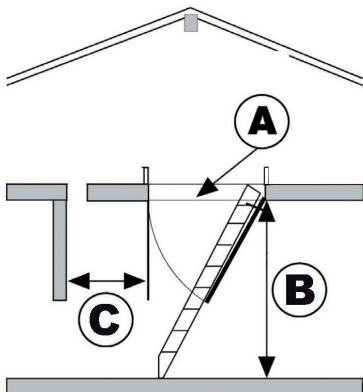

TØRRING-STEP på tværs

Specifikation:

- 60 mm front i hvid hdf-plade
- U-værdi 0,6
- Helstøbt tætningsliste
- Opfylder tæthedsklasse 4
- 2-punkts paskvillås
- 4-delt træstige – testet til 150 kg
- Stige med plastfodder
- Skridsikre trin
- Beslag til justerbar hældning af stige
- Skjulte hængsler
- 27 mm trækarm
- Loftstrappen er forberedt til beklædning
- Loftstrappen leveres samlet

Tilvalg:

- DAMSPÆRRE-KIT
- WOOD-STEP FIX, Gerigter

Teknik:

A	B	C		
Udvendigt karmål	Max. loftshøjde	Korridormål	Varenr.	DB nr.
690 x 850	2700	500	40060	1255989

Alle mål i mm.