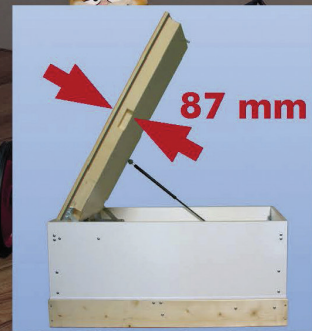

TØRRING-STEP

Specifikation:

- 60 mm front i hvid hdf-plade
- U-værdi 0,6
- Helstøbt tætningsliste
- Opfylder tæthedsklasse 4
- 2-punkts paskvillås
- 3-delt træstige – testet til 150 kg
- Stige med håndliste
- Stige med plastfodder
- Skridsikre trin
- Specielle stigebeslag for øget trindybde
- Beslag til justerbar hældning af stige
- Skjulte hængsler
- 27 mm trækarm
- Loftstrappen er forberedt til beklædning
- Loftstrappen leveres samlet

Tilvalg:

- POLAR TOPKARM (U-værdi 0,3)
- DAMPSPÆRRE-KIT
- WOOD-STEP FIX, Gerigter
- Forlængerled til stige

Teknik:

A Udvendigt karm mål	B Max. loftshøjde	B (med for- længerled)	C Korridor mål	Varenr.	DB nr.
590 x 1190	2800	3150	550	40040	1972837
690 x 1190	2800	3150	550	40050	1255988

Alle mål i mm.