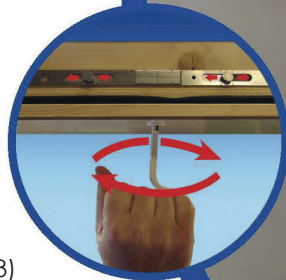

TØRRING-STEP

Specifikation:

- 60 mm front i hvid hdf-plade
- U-værdi 0,6
- Helstøbt tætningsliste
- Opfylder tæthedsklasse 4
- 2-punkts paskvillås
- 3-delt træstige – testet til 150 kg
- Stige med håndliste
- Stige med plastfodder
- Skridsikre trin
- Specielle stigebeslag for øget trindybde
- Beslag til justerbar hældning af stige
- Skjulte hængsler
- 27 mm trækarm
- Loftstrappen er forberedt til beklædning
- Loftstrappen leveres samlet

Tilvalg:

- POLAR TOPKARM (U-værdi 0,3)
- DAMPSPÆRRE-KIT
- WOOD-STEP FIX, Gerigter
- Forlængerled til stige

Teknik:

A Udvendigt karm mål	B Max. loftshøjde	B (med for- længerled)	C Korridor mål	Varenr.	DB nr.
590 x 1190	2800	3150	550	40040	1972837
690 x 1190	2800	3150	550	40050	1255988

Alle mål i mm.