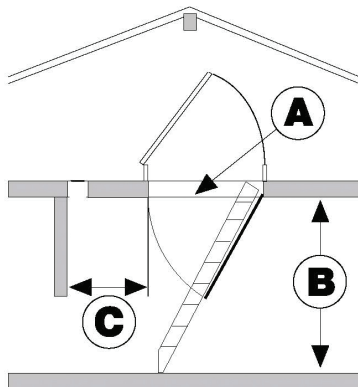

## TØRRING-STEP

### Specifikation:

- 60 mm front i hvid hdf-plade
- U-værdi 0,6
- Helstøbt tætningsliste
- Opfylder tæthedsklasse 4
- 2-punkts paskvillås
- 3-delt træstige – testet til 150 kg
- Stige med håndliste
- Stige med plastfodder
- Skridsikre trin
- Specielle stigebeslag for øget trindybde
- Beslag til justerbar hældning af stige
- Skjulte hængsler
- 27 mm trækarm
- Loftstrappen er forberedt til beklædning
- Loftstrappen leveres samlet

### Teknik:

A Udvendigt karm mål	B Max. loftshøjde	B (med for- længerled)	C Korridor mål	Varenr.	DB nr.
590 x 1190	2800	3150	550	40040	1972837
690 x 1190	2800	3150	550	40050	1255988

Alle mål i mm.

U-værdi  
0,6