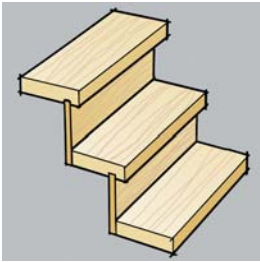

TRAPPA MED KRYMLINGSTOLPE
(SOFTLINE)

MONTERINGSANVISNING

SSC		
Ao	10731-1	
Märke	Branäs	
Hus/lgh	Hus 1	
Innehåll	Vang	vänster
Kolli	1 av 2	2
		SE

Monteringsats skruvar m m och monteringsanvisningar.

SSC		
Ao	10731-1	
Märke	Branäs	
Hus/lgh	Hus 1	
Innehåll	Steg	vänster
Kolli	1 av 4	4
		SE

SSC		
Ao	10731-1	
Märke	Branäs	
Hus/lgh	Hus 1	
Innehåll	Räcke	vänster
Kolli	1 av 2	2
		SE

Skellefteå Snickericentral

TÄT TRAPPA

Endast lövträ. 1

6,0 x 70 Ø 15

11830 A 1

5,0 x 50

5,0 x 80 Ø 15

200 mm

6,0 x 120

15 x 60

6,0 x 70

5,0 x 80 Ø 15

15 x 60

15 x 60

5,0 x 80