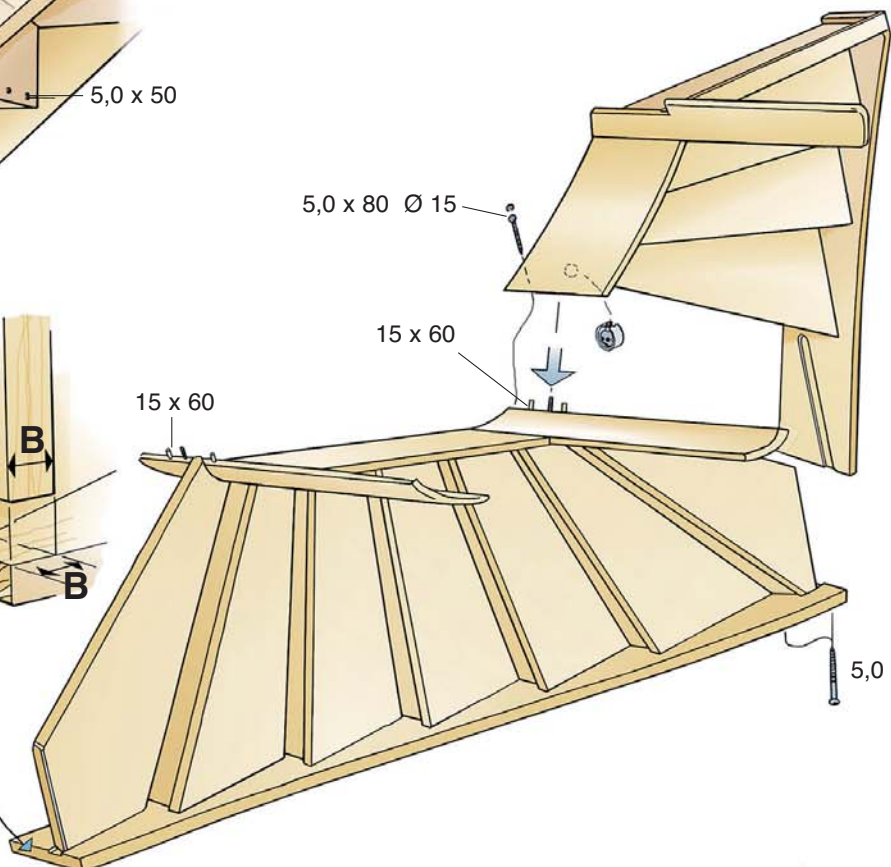

TRAPPA MED KRYMLINGSTOLPE
(SOFTLINE)

MONTERINGSANVISNING

SSC		
Ao	10731-1	
Märke	Branäs	
Hus/lgh	Hus 1	
Innehåll	Vang	vänster
Kolli	1 av 2	2
		SE

Monteringsats skruvar m m och monteringsanvisningar.

SSC		
Ao	10731-1	
Märke	Branäs	
Hus/lgh	Hus 1	
Innehåll	Steg	vänster
Kolli	1 av 4	4
		SE

200 mm

6,0 x 120

15 x 60

6,0 x 70

5,0 x 80 Ø 15

15 x 60

15 x 60

5,0 x 80

5,0 x 80 Ø 15

8,0 x 120

5,0 x 80

Min 90 mm

Min 90 mm