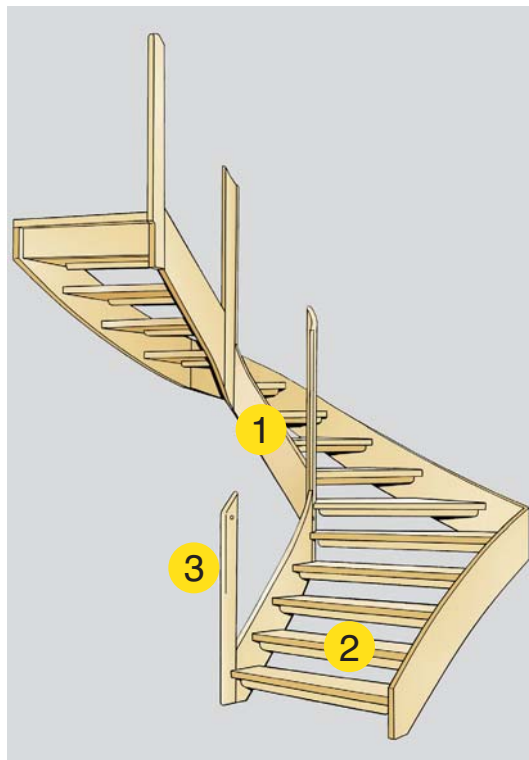

TRAPPA MED KRYMLINGSTOLPE
(SOFTLINE)

MONTERINGSANVISNING

SSC		
Ao	10731-1	
Märke	Branäs	
Hus/lgh	Hus 1	
Innehåll	Vang	vänster
Kolli	1 av 2	2
		SE

Monteringsats skruvar m m och monteringsanvisningar.

SSC		
Ao	10731-1	
Märke	Branäs	
Hus/lgh	Hus 1	
Innehåll	Steg	vänster
Kolli	1 av 4	4
		SE

SSC		
Ao	10731-1	
Märke	Branäs	
Hus/lgh	Hus 1	
Innehåll	Räcke	vänster
Kolli	1 av 2	2
		SE

Skellefteå Snickericentral

TÄT TRAPPA

Endast lövträ. 1

6,0 x 70 Ø 15

11830 A 1

5,0 x 50

5,0 x 80 Ø 15

200 mm

6,0 x 120

15 x 60

6,0 x 70

5,0 x 80 Ø 15

15 x 60

15 x 60

5,0 x 80

5,0 x 80 Ø 15

8,0 x 120

5,0 x 80

Min 90 mm

Min 90 mm