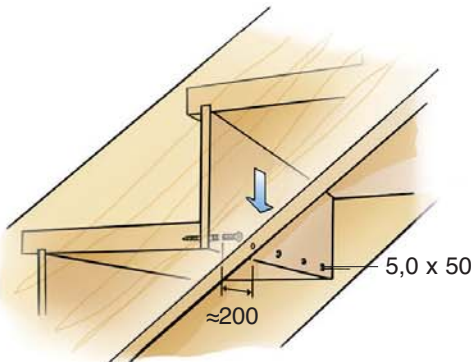

TRAPPA MED KRYMLINGSTOLPE
(SOFTLINE)

MONTERINGSANVISNING

SSC		
Ao	10731-1	
Märke	Branäs	
Hus/lgh	Hus 1	
Innehåll	Vang	vänster
Kolli	1 av 2	2
		SE

Monteringsats skruvar m m och monteringsanvisningar.

SSC		
Ao	10731-1	
Märke	Branäs	
Hus/lgh	Hus 1	
Innehåll	Steg	vänster
Kolli	1 av 4	4
		SE

SSC		
Ao	10731-1	
Märke	Branäs	
Hus/lgh	Hus 1	
Innehåll	Räcke	vänster
Kolli	1 av 2	2
		SE

Skellefteå Snickericentral

TÄT TRAPPA

Endast lövträ. 1

6,0 x 70 Ø 15

11830 A 1

5,0 x 50

5,0 x 80 Ø 15

200 mm

6,0 x 120

15 x 60

6,0 x 70

5,0 x 80 Ø 15

15 x 60

15 x 60

5,0 x 80

5,0 x 80 Ø 15

8,0 x 120

5,0 x 80

Min 90 mm

Min 90 mm