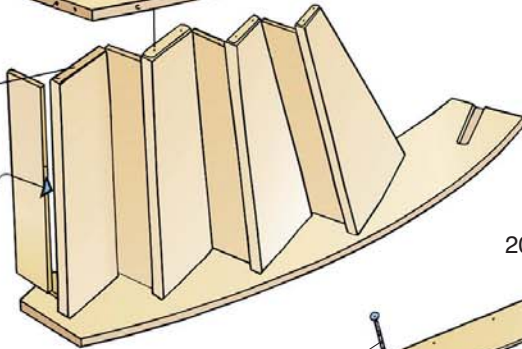

TRAPPA MED KRYMLINGSTOLPE
(SOFTLINE)

MONTERINGSANVISNING

SSC		
Ao	10731-1	
Märke	Branäs	
Hus/lgh	Hus 1	
Innehåll	Vang	vänster
Kolli	1 av 2	2
		SE

Monteringsats skruvar m m och monteringsanvisningar.

SSC		
Ao	10731-1	
Märke	Branäs	
Hus/lgh	Hus 1	
Innehåll	Steg	vänster
Kolli	1 av 4	4
		SE

SSC		
Ao	10731-1	
Märke	Branäs	
Hus/lgh	Hus 1	
Innehåll	Räcke	vänster
Kolli	1 av 2	2
		SE

Skellefteå Snickericentral

TÄT TRAPPA

Endast lövträ. 1

6,0 x 70 Ø 15

11830 A 1

5,0 x 50

5,0 x 80 Ø 15

200 mm

6,0 x 120

15 x 60

6,0 x 70

5,0 x 80 Ø 15

15 x 60

15 x 60

5,0 x 80