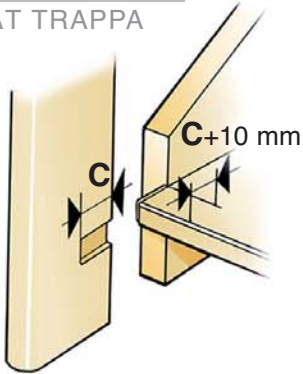

TRAPPA MED KRYMLINGSTOLPE
(SOFTLINE)

MONTERINGSANVISNING

SSC		
Ao	10731-1	
Märke	Branäs	
Hus/lgh	Hus 1	
Innehåll	Vang	vänster
Kolli	1 av 2	2
		SE

Monteringsats skruvar m m och monteringsanvisningar.

SSC		
Ao	10731-1	
Märke	Branäs	
Hus/lgh	Hus 1	
Innehåll	Steg	vänster
Kolli	1 av 4	4
		SE

SSC		
Ao	10731-1	
Märke	Branäs	
Hus/lgh	Hus 1	
Innehåll	Räcke	vänster
Kolli	1 av 2	2
		SE

Skellefteå Snickericentral

TÄT TRAPPA

Endast lövträ. 1

6,0 x 70 Ø 15

11830 A 1

5,0 x 50

5,0 x 80 Ø 15

200 mm

6,0 x 120

15 x 60

6,0 x 70

5,0 x 80 Ø 15

15 x 60

15 x 60

5,0 x 80

5,0 x 80 Ø 15

8,0 x 120

5,0 x 80

Min 90 mm

Min 90 mm