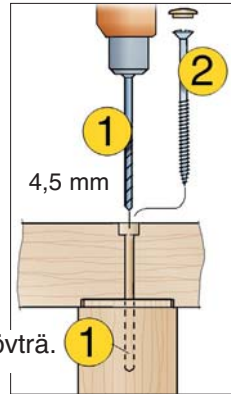

TRAPPA MED KRYMLINGSTOLPE
(SOFTLINE)

MONTERINGSANVISNING

SSC		
Ao	10731-1	
Märke	Branäs	
Hus/lgh	Hus 1	
Innehåll	Vang	vänster
Kolli	1 av 2	2
		SE

Monteringsats skruvar m m och monteringsanvisningar.

SSC		
Ao	10731-1	
Märke	Branäs	
Hus/lgh	Hus 1	
Innehåll	Steg	vänster
Kolli	1 av 4	4
		SE

SSC		
Ao	10731-1	
Märke	Branäs	
Hus/lgh	Hus 1	
Innehåll	Räcke	vänster
Kolli	1 av 2	2
		SE

Skellefteå Snickericentral

TÄT TRAPPA

Endast lövträ. 1

6,0 x 70 Ø 15

11830 A 1

5,0 x 50

5,0 x 80 Ø 15

200 mm

6,0 x 120

15 x 60

6,0 x 70

5,0 x 80 Ø 15

15 x 60

15 x 60

5,0 x 80

5,0 x 80 Ø 15

8,0 x 120

5,0 x 80

Min 90 mm

Min 90 mm