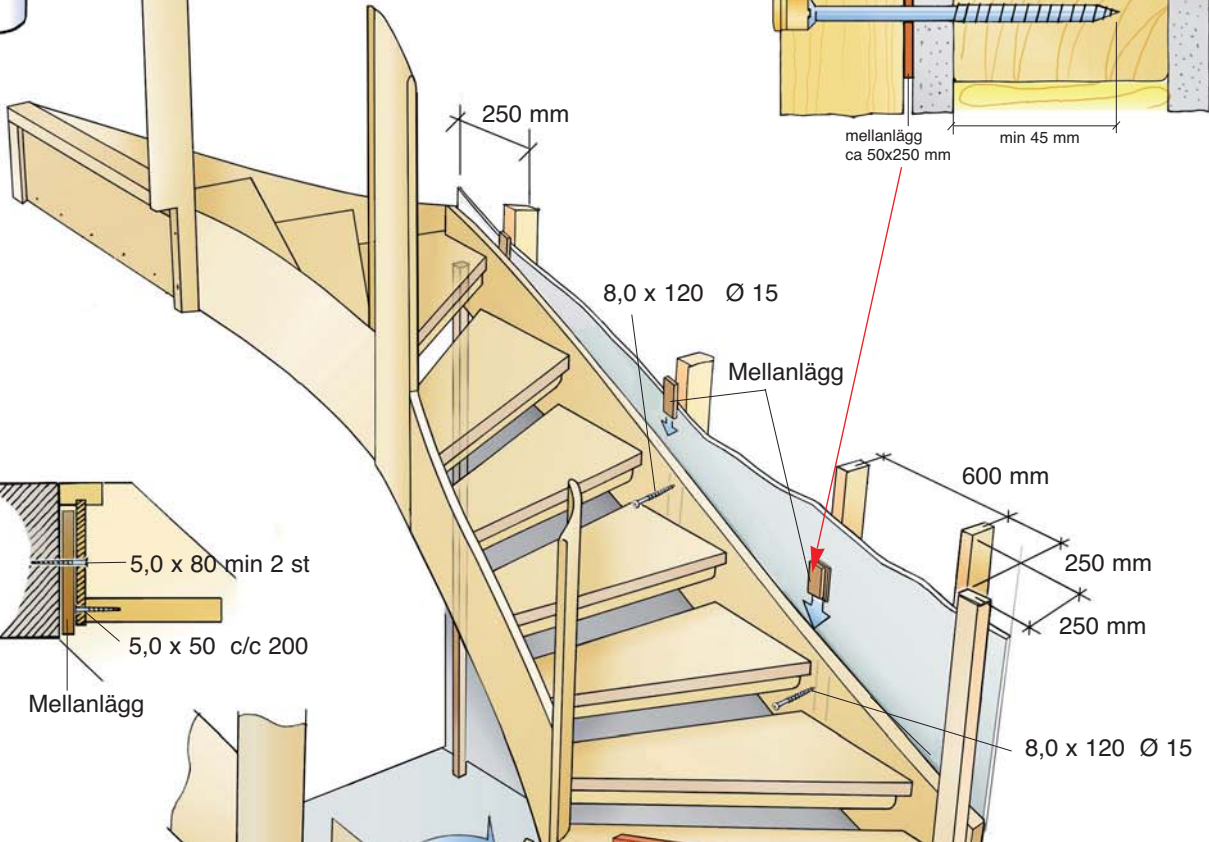

TRAPPA MED KRYMLINGSTOLPE
(SOFTLINE)

MONTERINGSANVISNING

SSC		
Ao	10731-1	
Märke	Branäs	
Hus/lgh	Hus 1	
Innehåll	Vang	vänster
Kolli	1 av 2	2
		SE

Monteringsats skruvar m m och monteringsanvisningar.

SSC		
Ao	10731-1	
Märke	Branäs	
Hus/lgh	Hus 1	
Innehåll	Steg	vänster
Kolli	1 av 4	4
		SE

200 mm

6,0 x 120

15 x 60

6,0 x 70

5,0 x 80 Ø 15

15 x 60

15 x 60

5,0 x 80

5,0 x 80 Ø 15

8,0 x 120

5,0 x 80

Min 90 mm

Min 90 mm