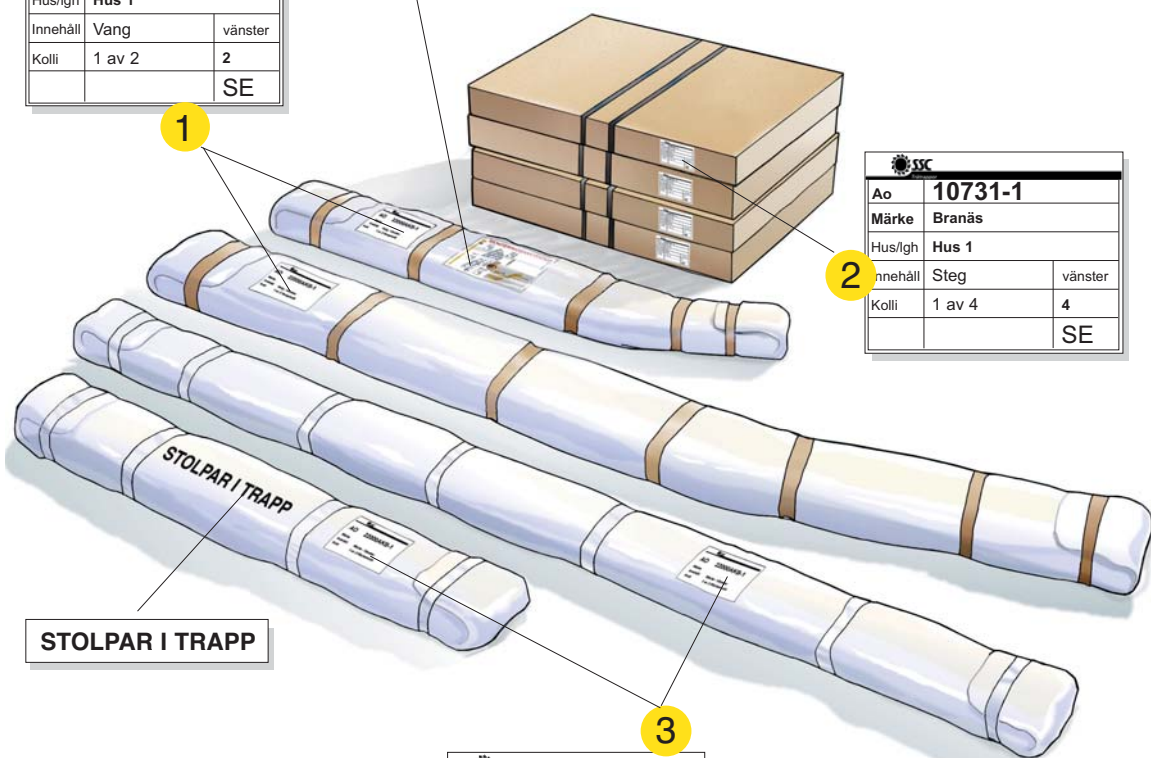

TRAPPA MED KRYMLINGSTOLPE
(SOFTLINE)

MONTERINGSANVISNING

SSC		
Ao	10731-1	
Märke	Branäs	
Hus/lgh	Hus 1	
Innehåll	Vang	vänster
Kolli	1 av 2	2
		SE

Monteringsats skruvar m m och monteringsanvisningar.

SSC		
Ao	10731-1	
Märke	Branäs	
Hus/lgh	Hus 1	
Innehåll	Steg	vänster
Kolli	1 av 4	4
		SE

SSC		
Ao	10731-1	
Märke	Branäs	
Hus/lgh	Hus 1	
Innehåll	Räcke	vänster
Kolli	1 av 2	2
		SE

Skellefteå Snickericentral

TÄT TRAPPA

Endast lövträ. 1

6,0 x 70 Ø 15

11830 A 1

5,0 x 50

5,0 x 80 Ø 15

200 mm

6,0 x 120

15 x 60

6,0 x 70

5,0 x 80 Ø 15

15 x 60

15 x 60

5,0 x 80

5,0 x 80 Ø 15

8,0 x 120

5,0 x 80

Min 90 mm

Min 90 mm