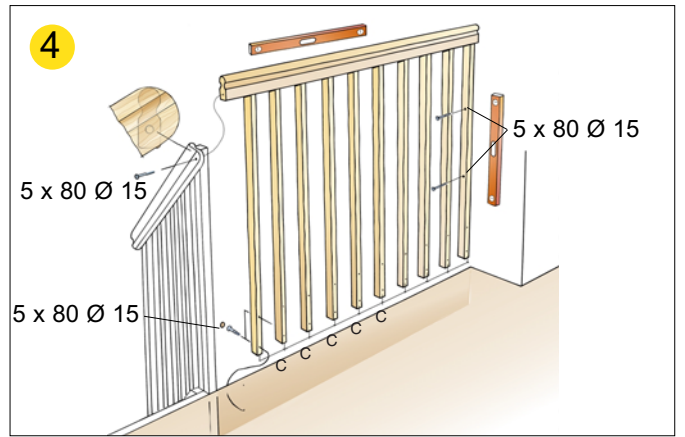

MONTERINGSANVISNING

RÄCKE MOT VALVKANT VID TRAPPÖPPNING

RÄCKE MED UNDERLIGGARE VID TRAPPÖPPNING