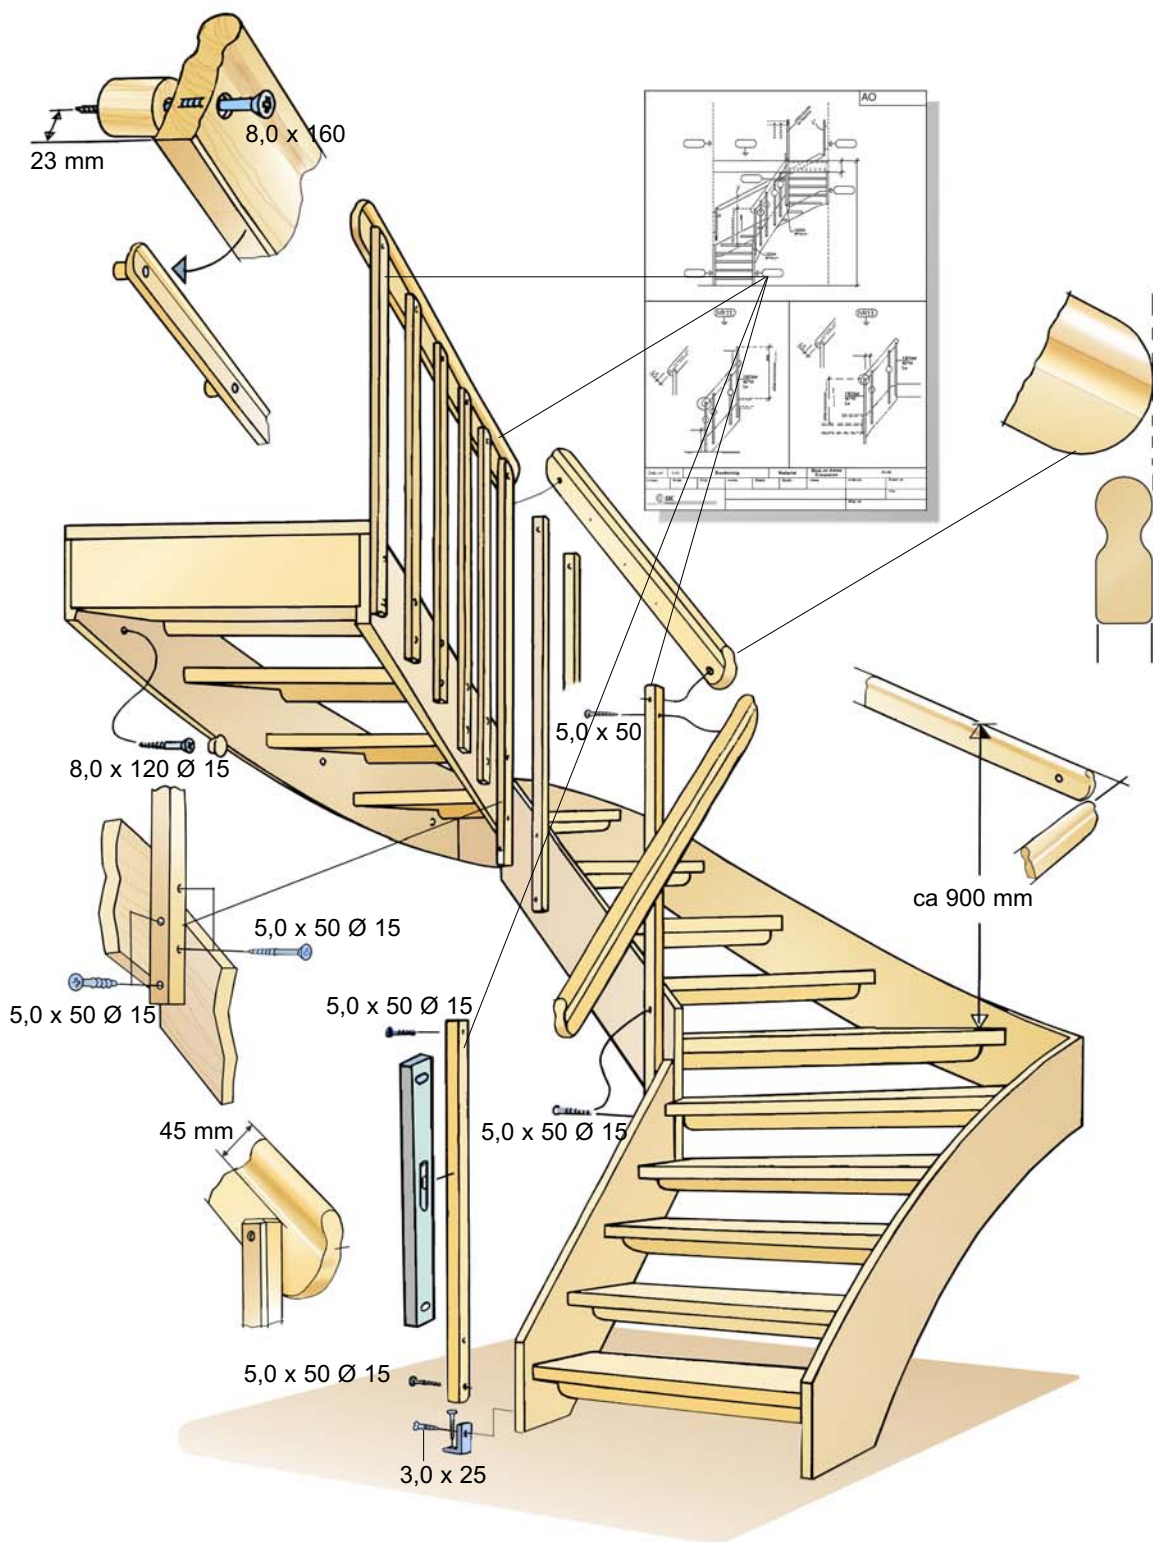

MONTERINGSANVISNING

RÄCKE MOT VALVKANT VID TRAPPÖPPNING

RÄCKE MED UNDERLIGGARE VID TRAPPÖPPNING