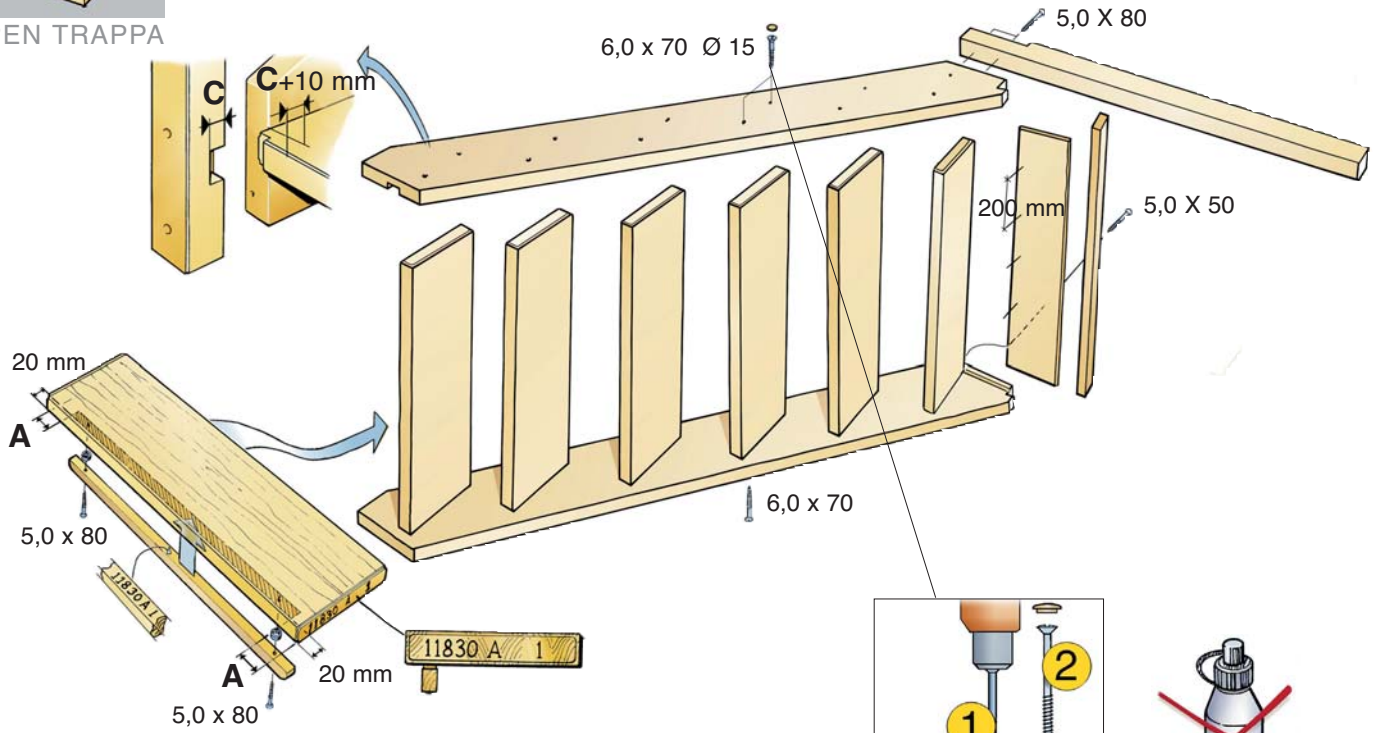

MONTERINGSANVISNING

SSC		
Ao	10731-1	
Märke	Branäs	
Hus/lgh	Hus 1	
Innehåll	Vang	vänster
Kolli	1 av 1	1
		SE

Monteringsatts skruvar m m och monteringsanvisningar.

SSC		
Ao	10731-1	
Märke	Branäs	
Hus/lgh	Hus 1	
Innehåll	Steg	vänster
Kolli	1 av 4	4
		SE

SSC		
Ao	10731-1	
Märke	Branäs	
Hus/lgh	Hus 1	
Innehåll	Räcke	vänster
Kolli	1 av 3	3
		SE

SSC		
Ao	10731-1	
Märke	Branäs	
Hus/lgh	Hus 1	
Innehåll	Räcke	vänster
Kolli	1 av 3	3
	UNDEREDE	SE

SSC		
Ao	10731-1	
Märke	Branäs	
Hus/lgh	Hus 1	
Innehåll	Vilplan	vänster
Kolli	1 av 1	1
		SE

ÖPPEN TRAPPA

TÄT TRAPPA