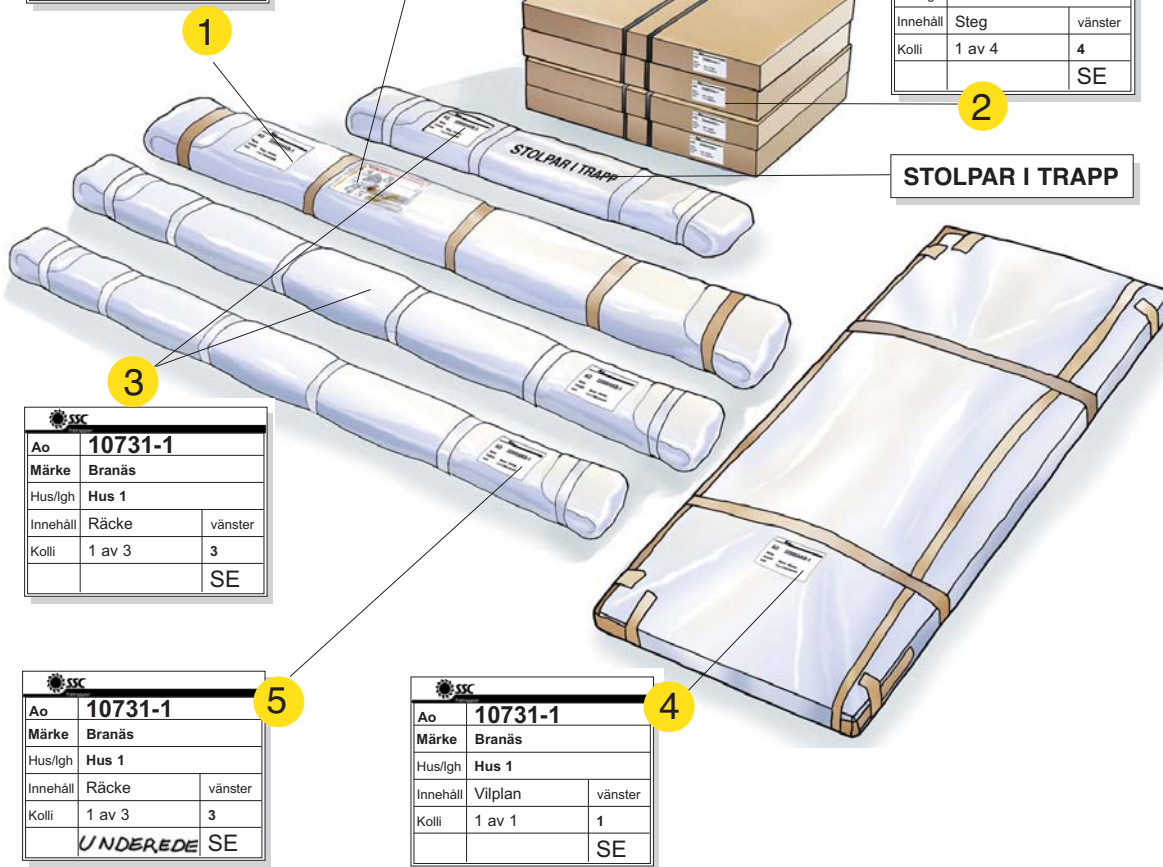

MONTERINGSANVISNING

SSC		
Ao	10731-1	
Märke	Branäs	
Hus/lgh	Hus 1	
Innehåll	Vang	vänster
Kolli	1 av 1	1
		SE

Monteringsatts skruvar m m och monteringsanvisningar.

SSC		
Ao	10731-1	
Märke	Branäs	
Hus/lgh	Hus 1	
Innehåll	Steg	vänster
Kolli	1 av 4	4
		SE

SSC		
Ao	10731-1	
Märke	Branäs	
Hus/lgh	Hus 1	
Innehåll	Räcke	vänster
Kolli	1 av 3	3
		SE

SSC		
Ao	10731-1	
Märke	Branäs	
Hus/lgh	Hus 1	
Innehåll	Räcke	vänster
Kolli	1 av 3	3
	UNDEREDE	SE

SSC		
Ao	10731-1	
Märke	Branäs	
Hus/lgh	Hus 1	
Innehåll	Vilplan	vänster
Kolli	1 av 1	1
		SE

ÖPPEN TRAPPA

TÄT TRAPPA