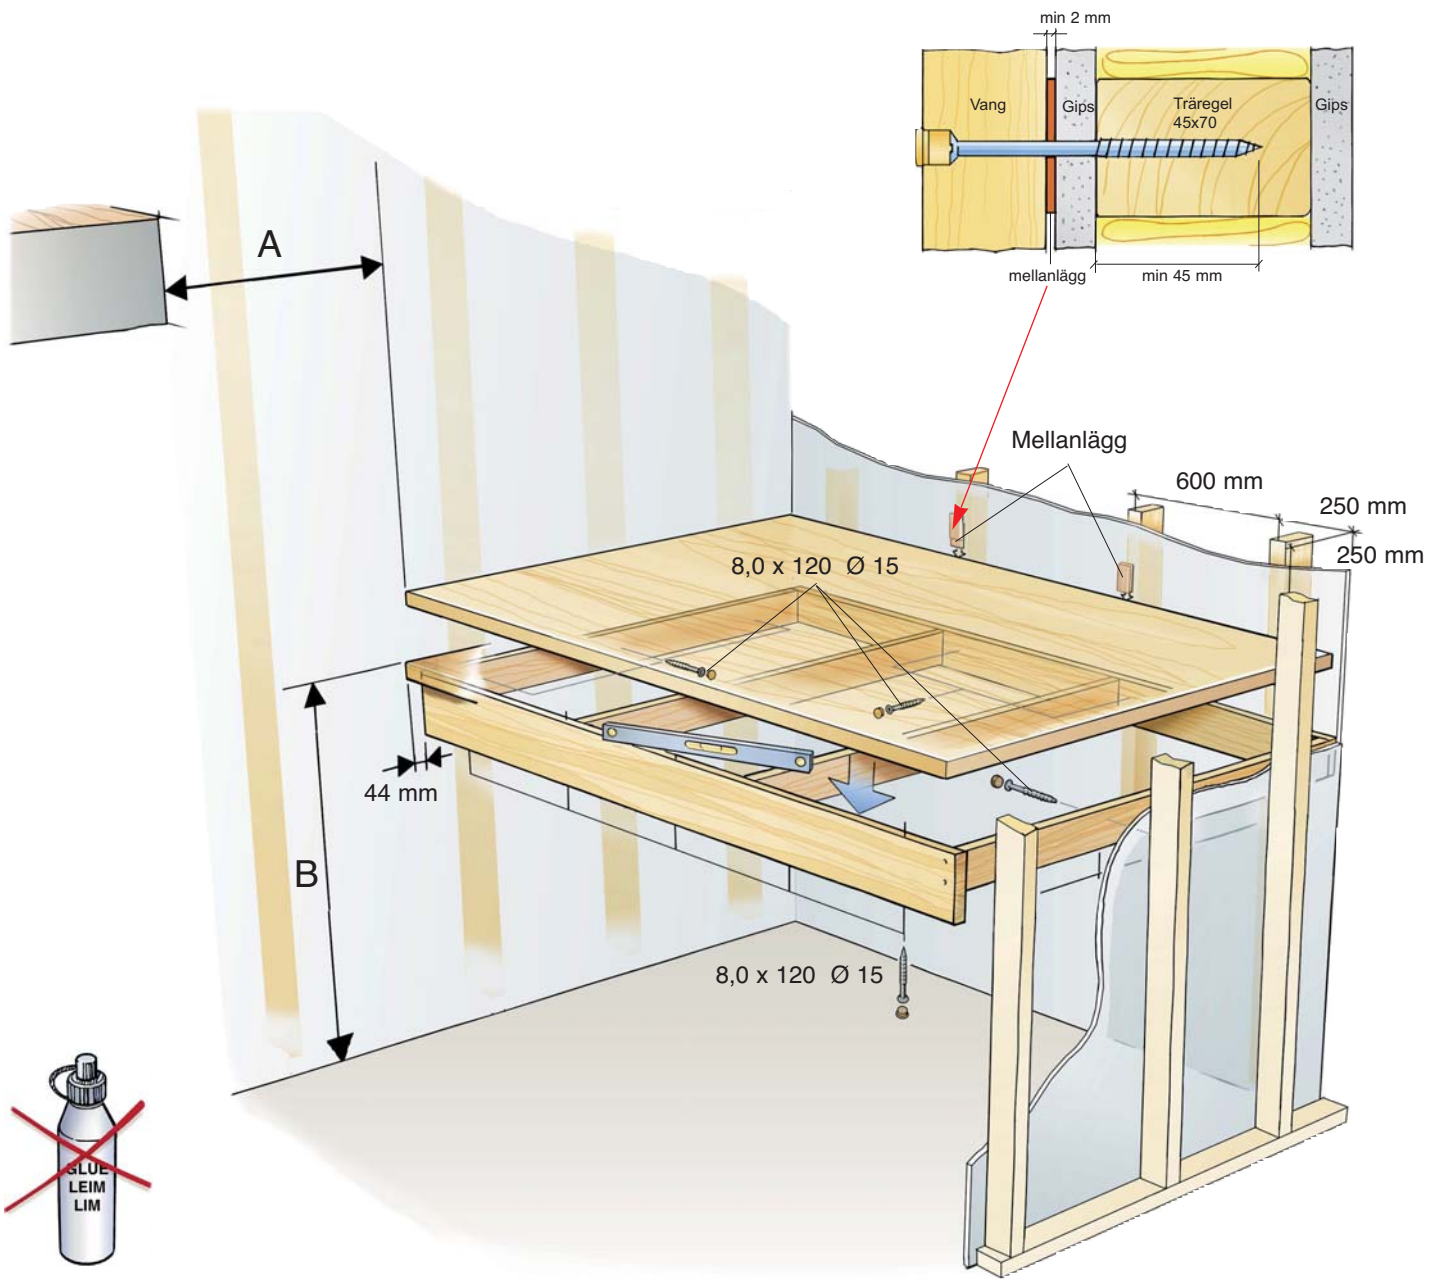

MONTERINGSANVISNING

SSC		
Ao	10731-1	
Märke	Branäs	
Hus/lgh	Hus 1	
Innehåll	Vang	vänster
Kolli	1 av 1	1
		SE

Monteringsatts skruvar m m och monteringsanvisningar.

SSC		
Ao	10731-1	
Märke	Branäs	
Hus/lgh	Hus 1	
Innehåll	Steg	vänster
Kolli	1 av 4	4
		SE

SSC		
Ao	10731-1	
Märke	Branäs	
Hus/lgh	Hus 1	
Innehåll	Räcke	vänster
Kolli	1 av 3	3
		SE

SSC		
Ao	10731-1	
Märke	Branäs	
Hus/lgh	Hus 1	
Innehåll	Räcke	vänster
Kolli	1 av 3	3
	UNDEREDE	SE

SSC		
Ao	10731-1	
Märke	Branäs	
Hus/lgh	Hus 1	
Innehåll	Vilplan	vänster
Kolli	1 av 1	1
		SE

ÖPPEN TRAPPA

TÄT TRAPPA