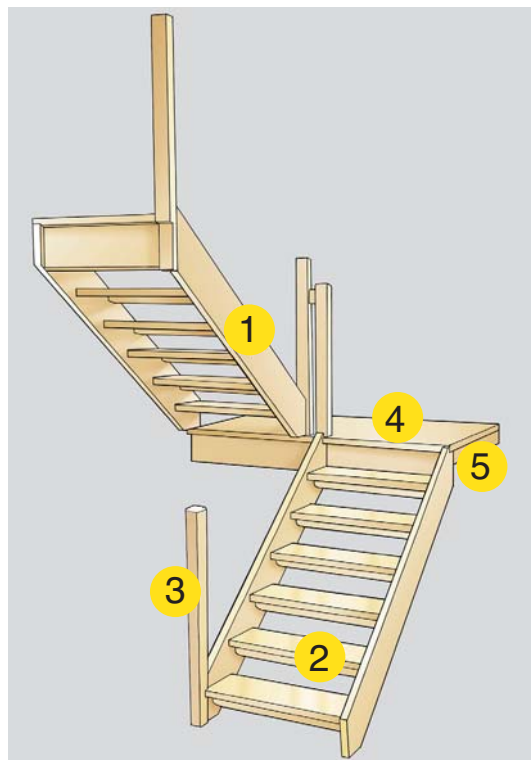

MONTERINGSANVISNING

SSC		
Ao	10731-1	
Märke	Branäs	
Hus/lgh	Hus 1	
Innehåll	Vang	vänster
Kolli	1 av 1	1
		SE

Monteringsatts skruvar m m och monteringsanvisningar.

SSC		
Ao	10731-1	
Märke	Branäs	
Hus/lgh	Hus 1	
Innehåll	Steg	vänster
Kolli	1 av 4	4
		SE

SSC		
Ao	10731-1	
Märke	Branäs	
Hus/lgh	Hus 1	
Innehåll	Räcke	vänster
Kolli	1 av 3	3
		SE

SSC		
Ao	10731-1	
Märke	Branäs	
Hus/lgh	Hus 1	
Innehåll	Räcke	vänster
Kolli	1 av 3	3
	UNDEREDE	SE

SSC		
Ao	10731-1	
Märke	Branäs	
Hus/lgh	Hus 1	
Innehåll	Vilplan	vänster
Kolli	1 av 1	1
		SE

ÖPPEN TRAPPA

TÄT TRAPPA