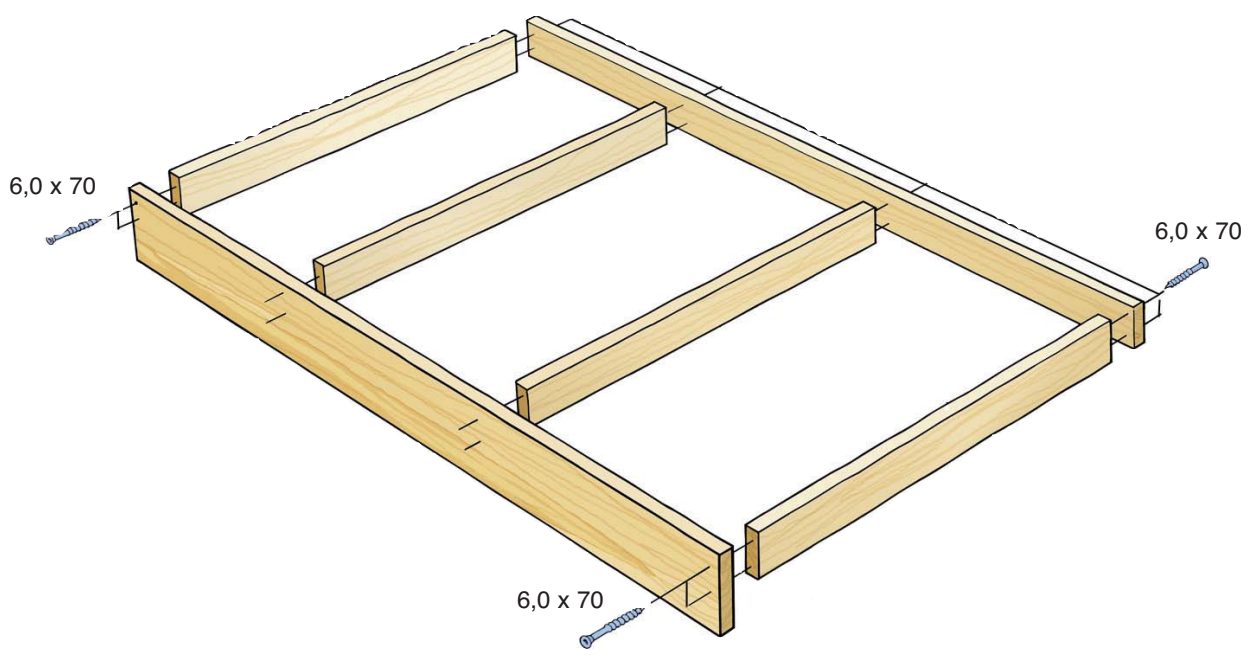

MONTERINGSANVISNING

SSC		
Ao	10731-1	
Märke	Branäs	
Hus/lgh	Hus 1	
Innehåll	Vang	vänster
Kolli	1 av 1	1
		SE

Monteringsatts skruvar m m och monteringsanvisningar.

SSC		
Ao	10731-1	
Märke	Branäs	
Hus/lgh	Hus 1	
Innehåll	Steg	vänster
Kolli	1 av 4	4
		SE

SSC		
Ao	10731-1	
Märke	Branäs	
Hus/lgh	Hus 1	
Innehåll	Räcke	vänster
Kolli	1 av 3	3
		SE

SSC		
Ao	10731-1	
Märke	Branäs	
Hus/lgh	Hus 1	
Innehåll	Räcke	vänster
Kolli	1 av 3	3
	UNDEREDE	SE

SSC		
Ao	10731-1	
Märke	Branäs	
Hus/lgh	Hus 1	
Innehåll	Vilplan	vänster
Kolli	1 av 1	1
		SE

ÖPPEN TRAPPA

TÄT TRAPPA