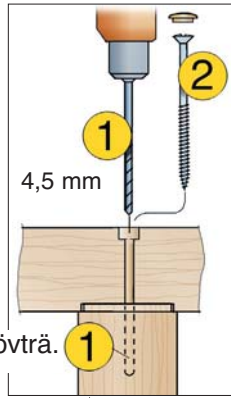

# MONTERINGSANVISNING

SSC		
Ao	<b>10731-1</b>	
Märke	Branäs	
Hus/lgh	Hus 1	
Innehåll	Vang	vänster
Kolli	1 av 2	2
		SE

Monteringsatts skruvar m m och monteringsanvisningar.

SSC		
Ao	<b>10731-1</b>	
Märke	Branäs	
Hus/lgh	Hus 1	
Innehåll	Steg	vänster
Kolli	1 av 4	4
		SE

STOLPAR I TRAPP

SSC		
Ao	<b>10731-1</b>	
Märke	Branäs	
Hus/lgh	Hus 1	
Innehåll	Räcke	vänster
Kolli	1 av 2	2
		SE

ÖPPEN TRAPPA

TÄT TRAPPA