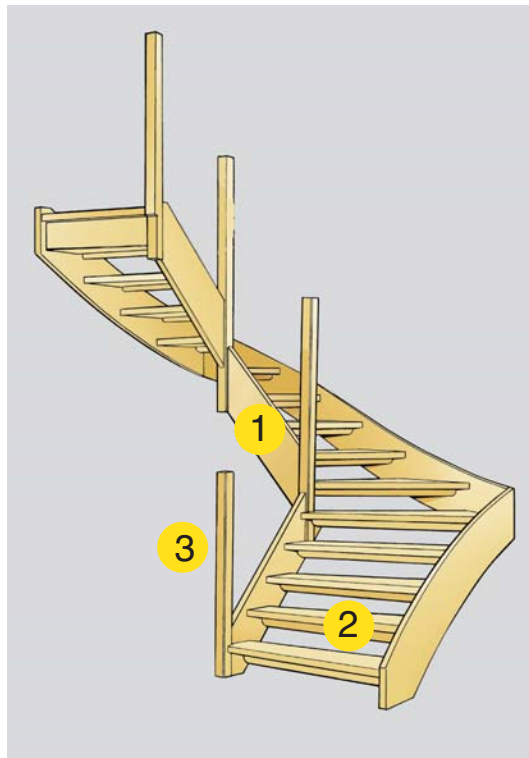

# MONTERINGSANVISNING

SSC		
Ao	<b>10731-1</b>	
Märke	Branäs	
Hus/lgh	Hus 1	
Innehåll	Vang	vänster
Kolli	1 av 2	2
		SE

Monteringsatts skruvar m m och monteringsanvisningar.

SSC		
Ao	<b>10731-1</b>	
Märke	Branäs	
Hus/lgh	Hus 1	
Innehåll	Steg	vänster
Kolli	1 av 4	4
		SE

STOLPAR I TRAPP

SSC		
Ao	<b>10731-1</b>	
Märke	Branäs	
Hus/lgh	Hus 1	
Innehåll	Räcke	vänster
Kolli	1 av 2	2
		SE

ÖPPEN TRAPPA

TÄT TRAPPA