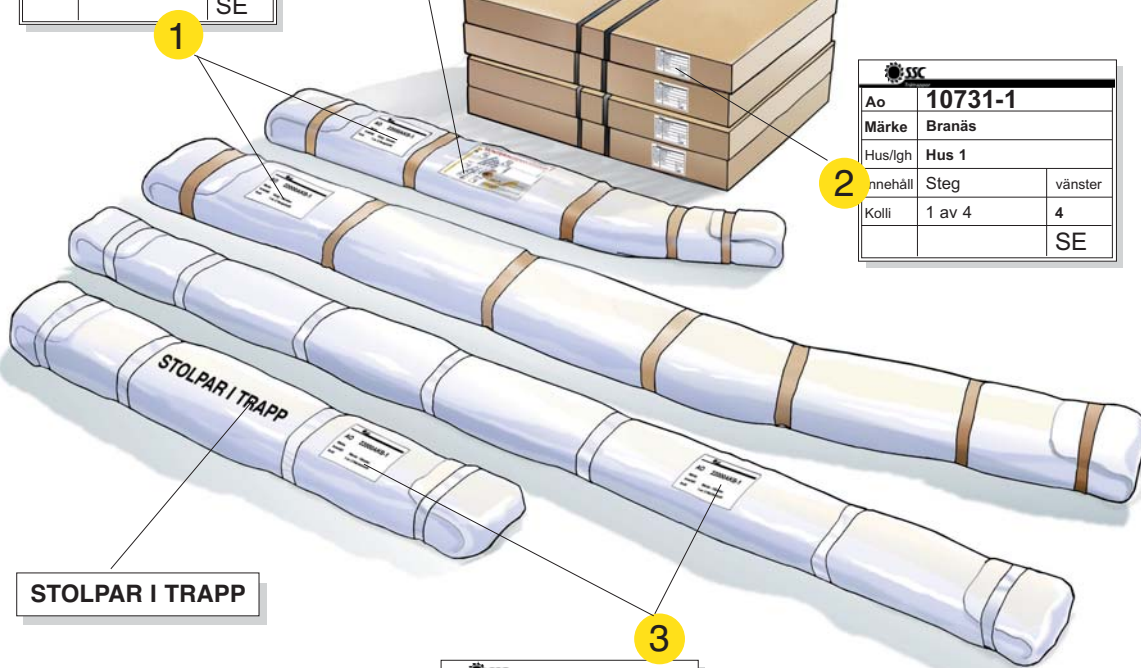

# MONTERINGSANVISNING

SSC		
Ao	<b>10731-1</b>	
Märke	Branäs	
Hus/lgh	Hus 1	
Innehåll	Vang	vänster
Kolli	1 av 2	2
		SE

Monteringsatts skruvar m m och monteringsanvisningar.

SSC		
Ao	<b>10731-1</b>	
Märke	Branäs	
Hus/lgh	Hus 1	
Innehåll	Steg	vänster
Kolli	1 av 4	4
		SE

STOLPAR I TRAPP

SSC		
Ao	<b>10731-1</b>	
Märke	Branäs	
Hus/lgh	Hus 1	
Innehåll	Räcke	vänster
Kolli	1 av 2	2
		SE

ÖPPEN TRAPPA

TÄT TRAPPA