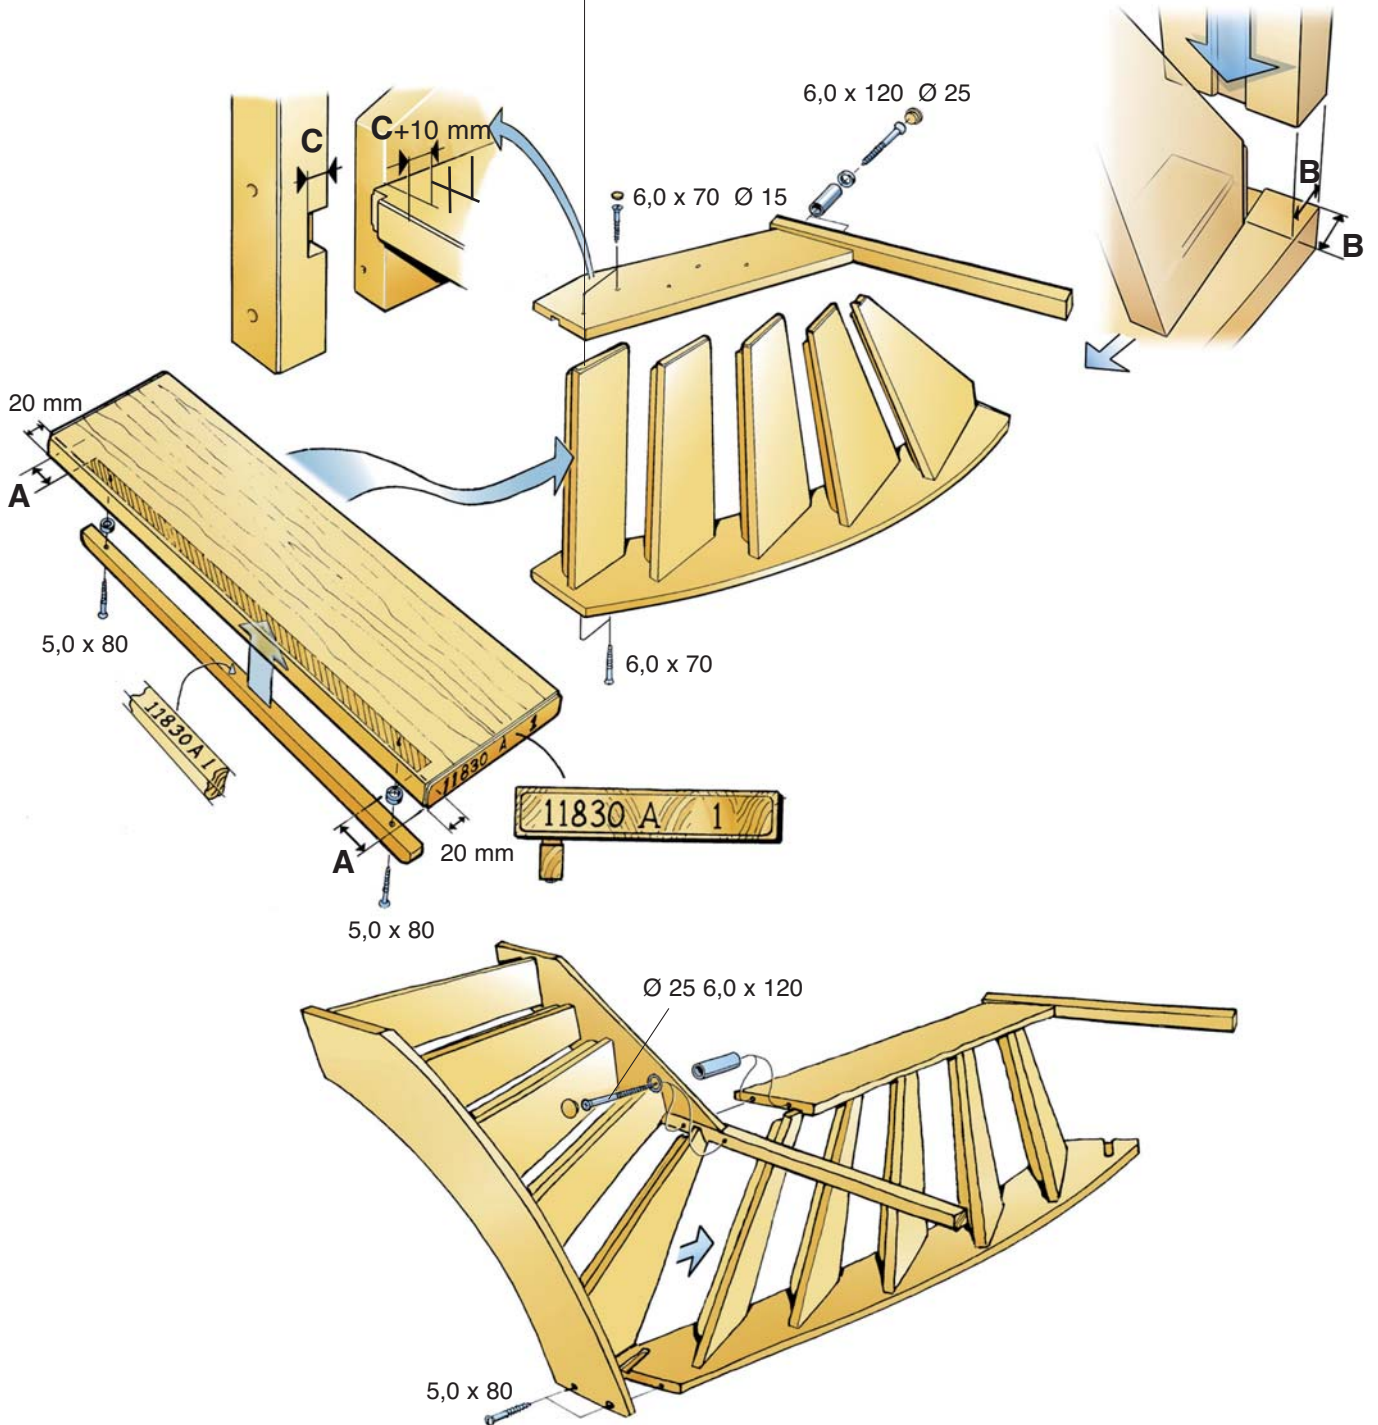

# MONTERINGSANVISNING

SSC		
Ao	<b>10731-1</b>	
Märke	Branäs	
Hus/lgh	Hus 1	
Innehåll	Vang	vänster
Kolli	1 av 2	2
		SE

Monteringsatts skruvar m m och monteringsanvisningar.

SSC		
Ao	<b>10731-1</b>	
Märke	Branäs	
Hus/lgh	Hus 1	
Innehåll	Steg	vänster
Kolli	1 av 4	4
		SE

STOLPAR I TRAPP

SSC		
Ao	<b>10731-1</b>	
Märke	Branäs	
Hus/lgh	Hus 1	
Innehåll	Räcke	vänster
Kolli	1 av 2	2
		SE

ÖPPEN TRAPPA

TÄT TRAPPA